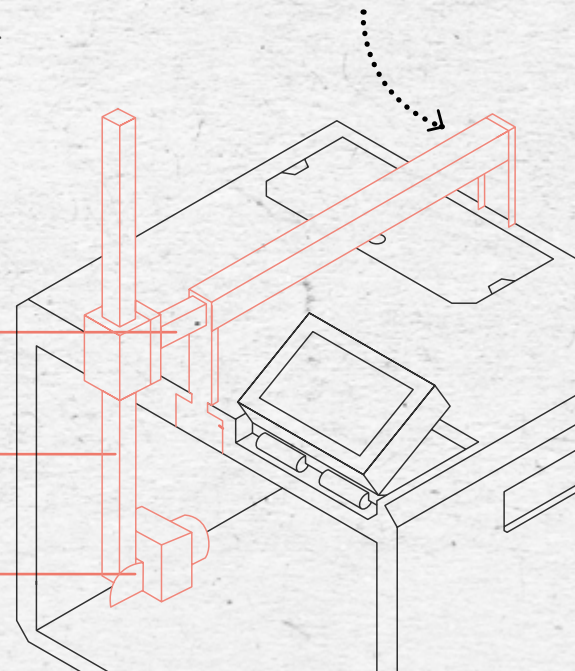

NEUE PERSPEKTIVEN ENTDECKEN

Der optional erwerbbarer Kameraarm bietet noch mehr kreativen Spielraum um besonders authentische Produktbilder selbst im Haus produzieren zu können.

Durch die vollautomatischen Einstellungen des Fotostudios muss nur noch der gewünschte Bildausschnitt gewählt werden. Der Kameraarm lässt sich blitzschnell in der Höhe, Tiefe und im benötigten Neigungswinkel verstellen.

Optional:
Verstellbarer
Kameraarm

längenverstellbares Lineal
Maße: 0 bis 33 cm

höhenverstellbares Lineal
Maße: 0 bis 49 cm

verstellbarer Winkel
von 0° bis 90°

VERSTELLBARER KAMERAARM

€ 690,-

WESUAL schenkt Zeit für Wichtigeres: Zeit für Ihre Gäste!